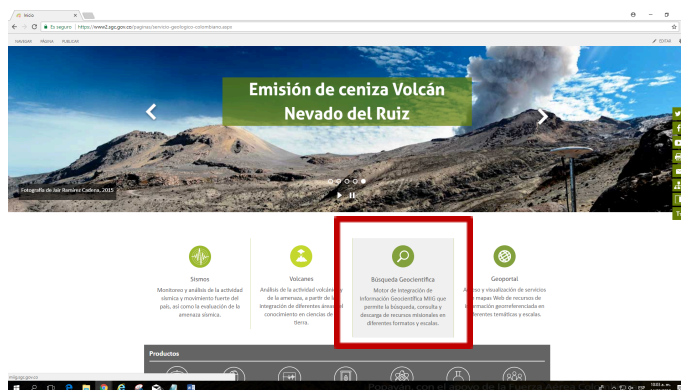

Publicación de productos geocientíficos oficializados Acta No. 106 de 2018

El Servicio Geológico Colombiano, por medio del procedimiento de oficialización con el Acta No. 106 del 28 de diciembre de 2018, oficializó 4 productos geocientíficos, en cumplimiento de su misión institucional.

Para realizar la búsqueda, consulta y acceso a los productos geocientíficos, lo puede realizar mediante el Motor de Integración de Información Geocientífica - MIIG, en el siguiente enlace: <https://miig.sgc.gov.co/Paginas/advanced.aspx>

O ingresando por nuestro Portal Web www.sgc.gov.co, sección de temas, botón Búsqueda Geocientífica.

A continuación, se presenta el listado de la información oficializada en el acta:

1	<i>Cartografía de los cuerpos dómicos del área Geotérmica de Paipa. Departamento de Boyacá. Versión año 2017. Producto</i> Enlace del producto en el MIIG: https://miig.sgc.gov.co/Paginas/Resultados.aspx?k=34012010103089899600000000
2	<i>Evaluación de la Inestabilidad de La Vereda La Camacha, Municipio De Toledo. Departamento Norte De Santander. Versión año 2016. Producto</i> Enlace del producto en el MIIG: https://miig.sgc.gov.co/Paginas/Resultados.aspx?k=34012010103116326600000000
3	<i>Modelo resistivo del área geotérmica de Paipa a partir de datos Magnetotelúricos. Departamento de Boyacá. Versión año 2017. Producto</i>