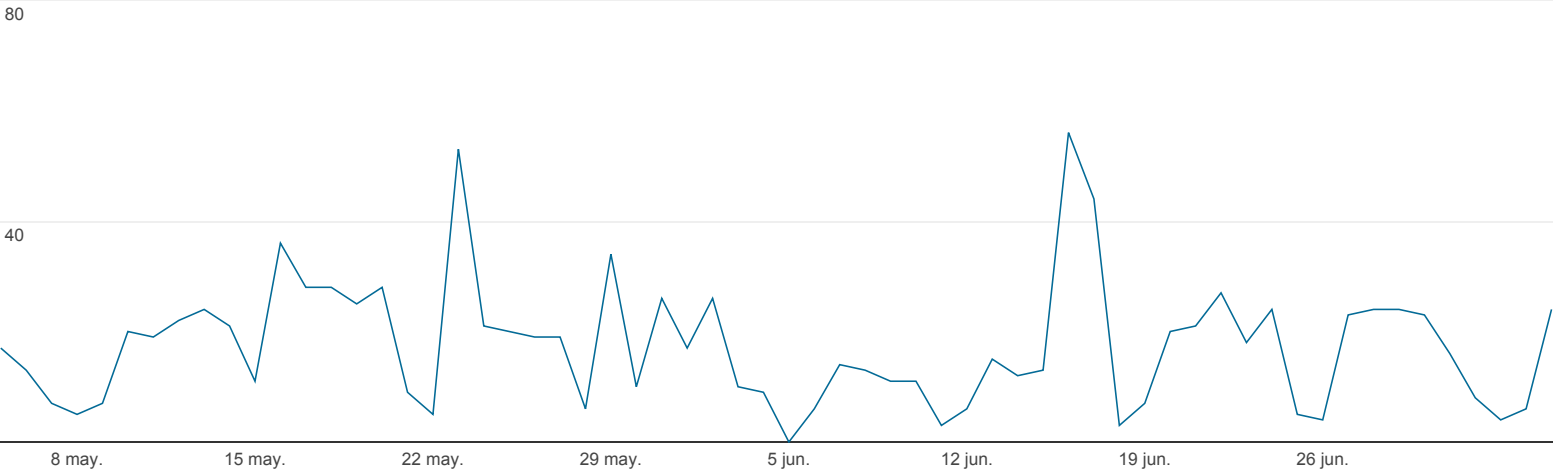

5 may. 2016 - 5 jul. 2016

Usuarios activos

Todos los usuarios
100,00 % Usuarios

Usuarios activos

Usuarios activos en un día

Usuarios activos durante 7 días

Usuarios activos durante 14 días

Usuarios activos durante 30 días

Usuarios activos en un día

24

% del total: 100,00 % (24)

Usuarios activos durante 7 días

85

% del total: 100,00 % (85)

Usuarios activos durante 14 días

149

% del total: 100,00 % (149)

Usuarios activos durante 30 días

327

% del total: 100,00 % (327)