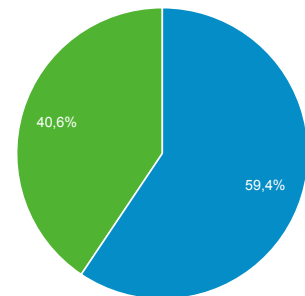

1 ene. 2016 - 14 abr. 2016

Visión general de audiencia

Todos los usuarios
100,00 % Sesiones

Visión general

Returning Visitor New Visitor

Ciudad	Sesiones	% Sesiones
1. Bogota	1.228	55,09 %
2. Medellin	115	5,16 %
3. Manizales	99	4,44 %
4. Bucaramanga	94	4,22 %
5. Cali	56	2,51 %
6. (not set)	54	2,42 %
7. Saint Petersburg	41	1,84 %
8. Popayan	37	1,66 %
9. Ibague	31	1,39 %
10. Armenia	26	1,17 %